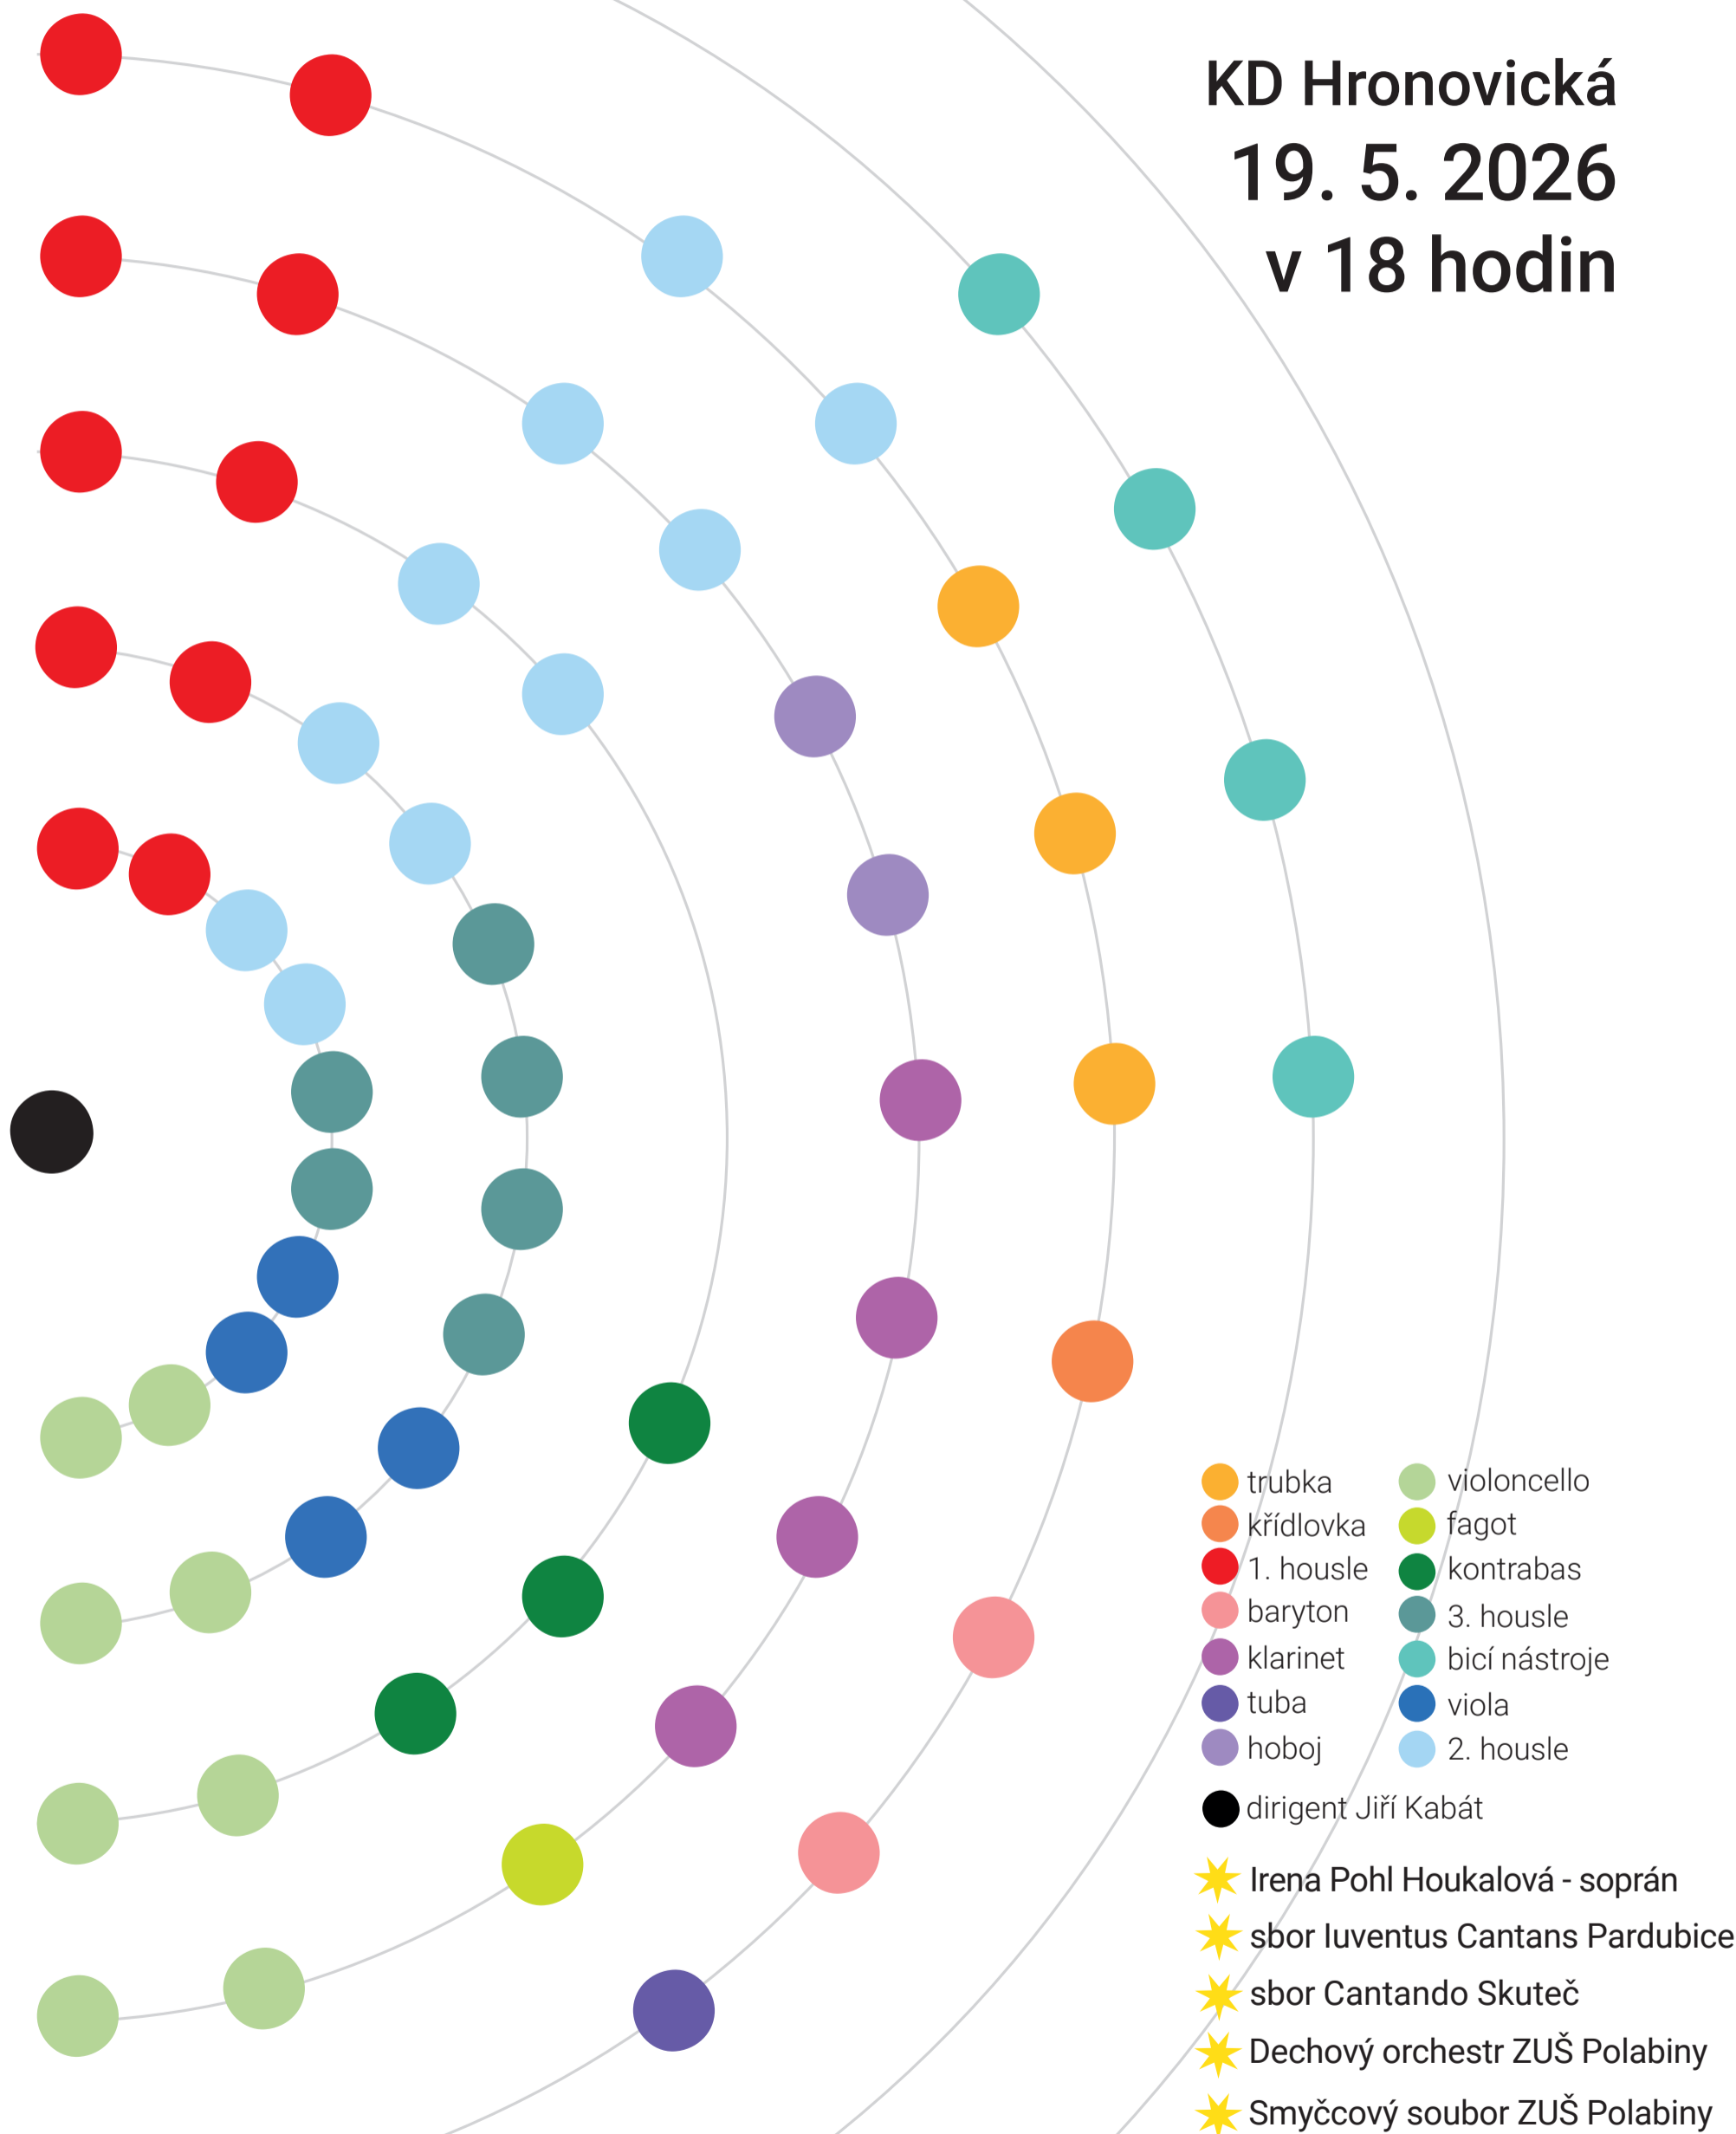

# SYMFONICKÁ PREMIÉRA

společného orchestru pardubických ZUŠ

KD Hronovická  
19. 5. 2026  
v 18 hodin

Základní umělecká škola  
Pardubice-Polabiny, Lonkova 510

ZÁKLADNÍ  
UMĚLECKÁ  
ŠKOLA  
PARDUBICE  
HAVLÍČKOVA 925

vstupné v předprodeji a na místě:  
dospělí - 100 Kč  
děti - zdarma